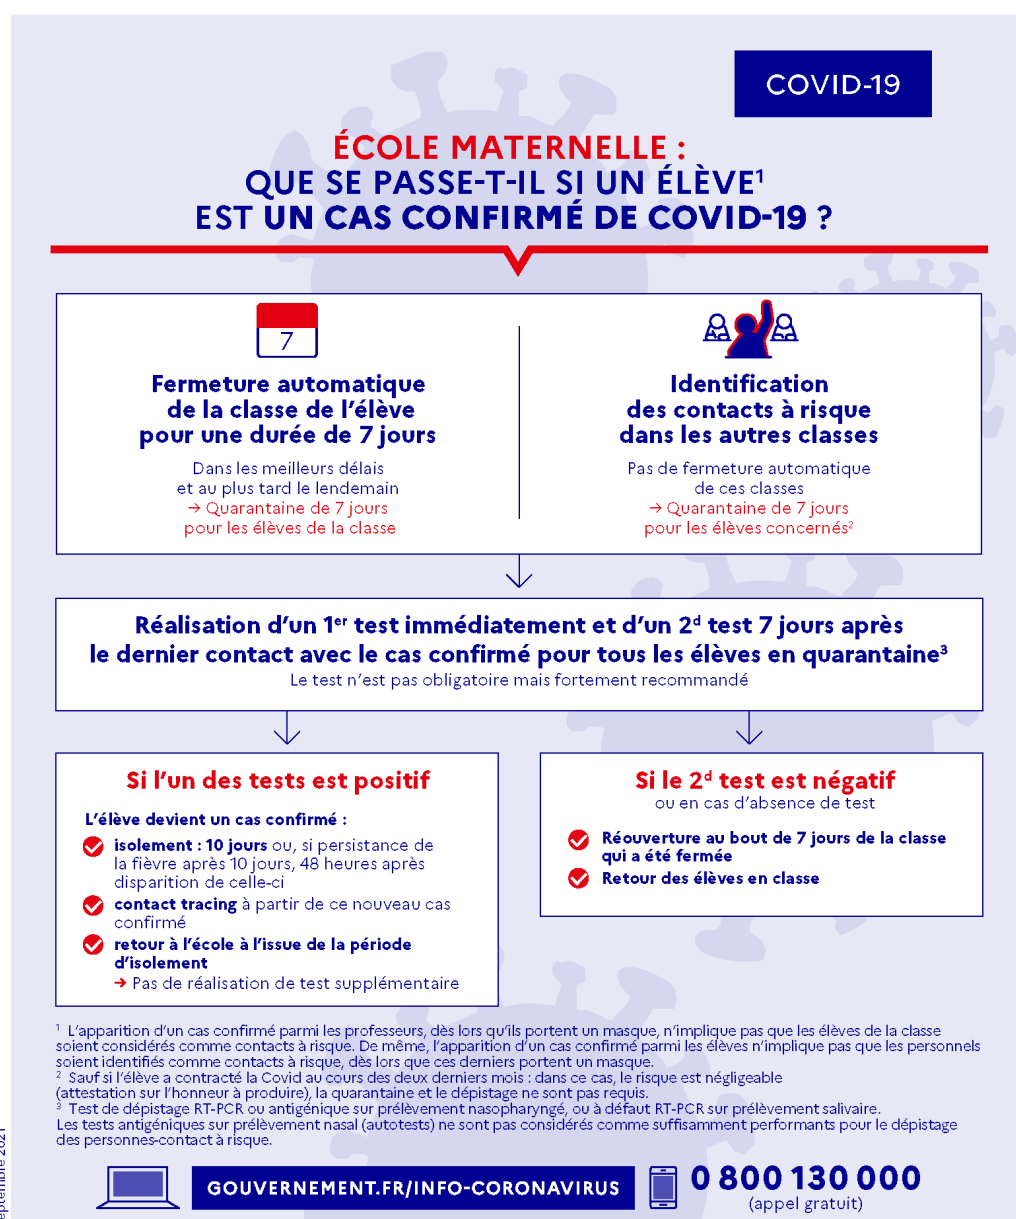

Le 15 Novembre 2021,  
Chers parents,

En raison de la situation épidémique, le protocole sanitaire applicable dans les écoles, collèges et lycées est de niveau 2 (jaune) pour l'ensemble du territoire métropolitain. Voici une synthèse de ce dernier :